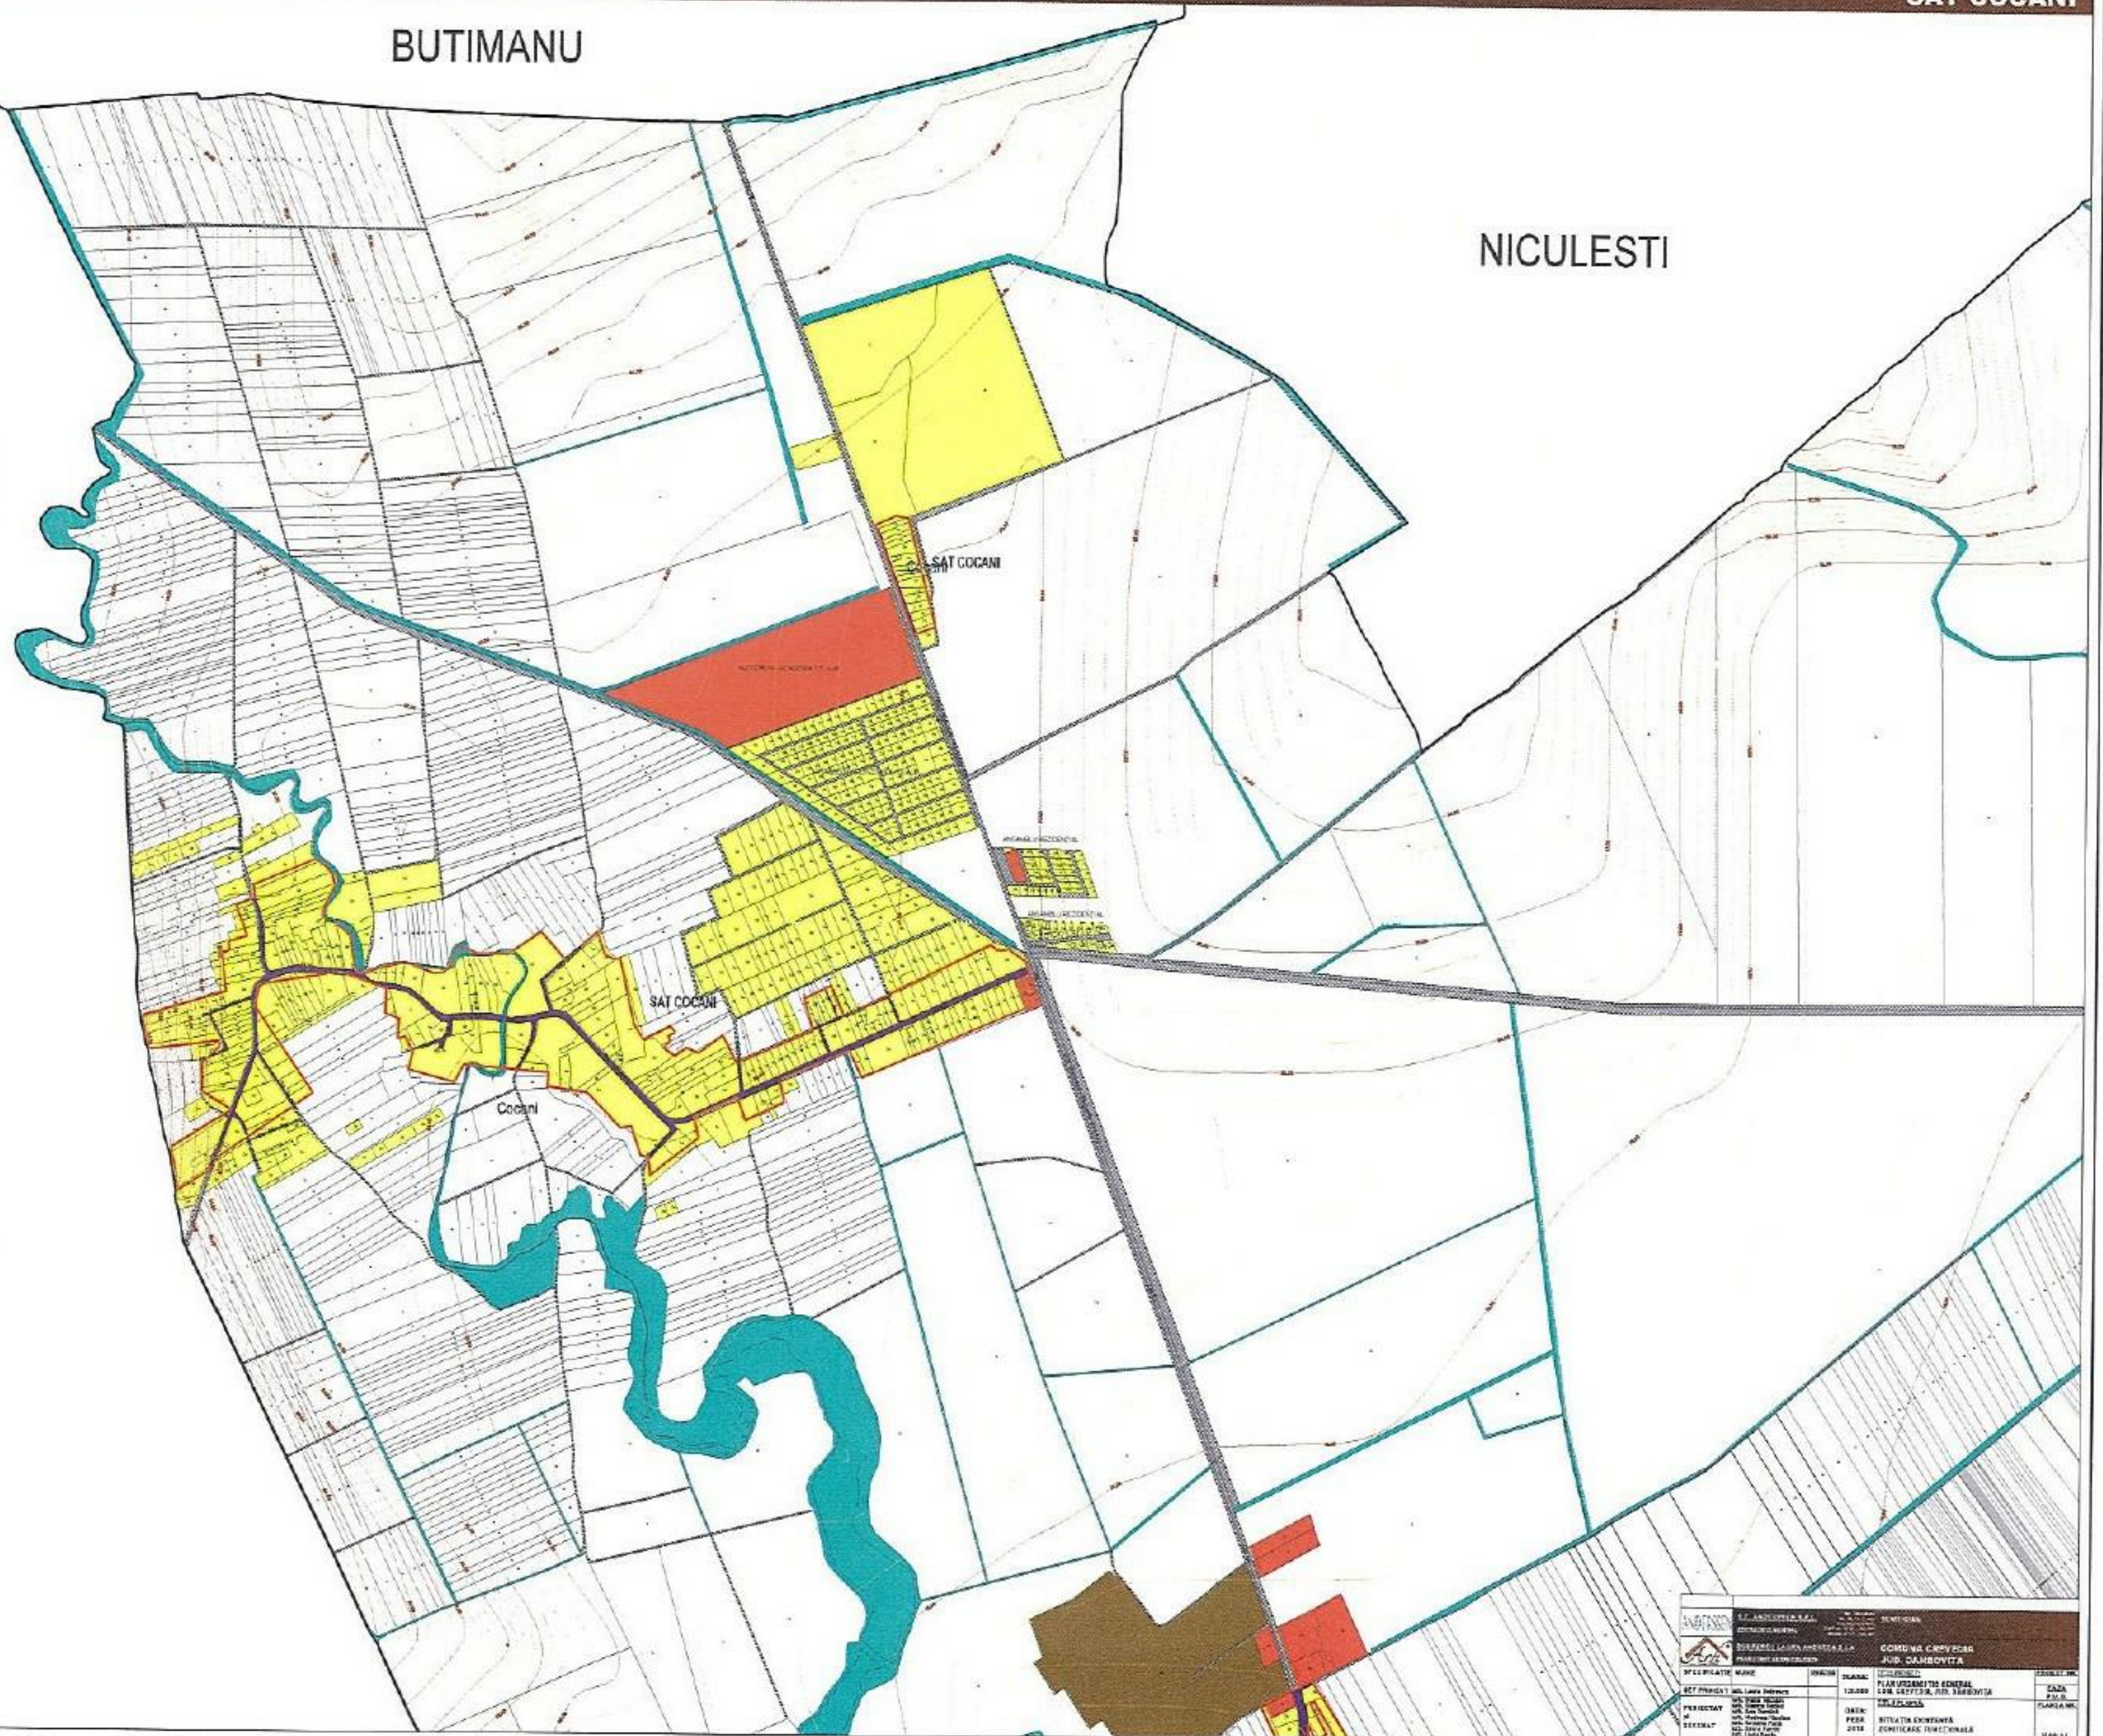

		S.C. AMBICOM S.R.L. JUDEȚUL DÂMBOVIȚA BULEVARDUL PESTEI 21A PLOIEȘTI, JUDEȚUL DÂMBOVIȚA		COMUNA CREVEDIA JUDEȚUL DÂMBOVIȚA	
SCALA: 1:1000 DATA: 2018	PLAN: PLAN URBANISTIC GENERAL SITUATIA EXISTENTA ZONIFICARE FUNCȚIONALĂ	DATA: 2018 PLAN: PLAN URBANISTIC GENERAL SITUATIA EXISTENTA ZONIFICARE FUNCȚIONALĂ	DATA: 2018 PLAN: PLAN URBANISTIC GENERAL SITUATIA EXISTENTA ZONIFICARE FUNCȚIONALĂ	DATA: 2018 PLAN: PLAN URBANISTIC GENERAL SITUATIA EXISTENTA ZONIFICARE FUNCȚIONALĂ	DATA: 2018 PLAN: PLAN URBANISTIC GENERAL SITUATIA EXISTENTA ZONIFICARE FUNCȚIONALĂ